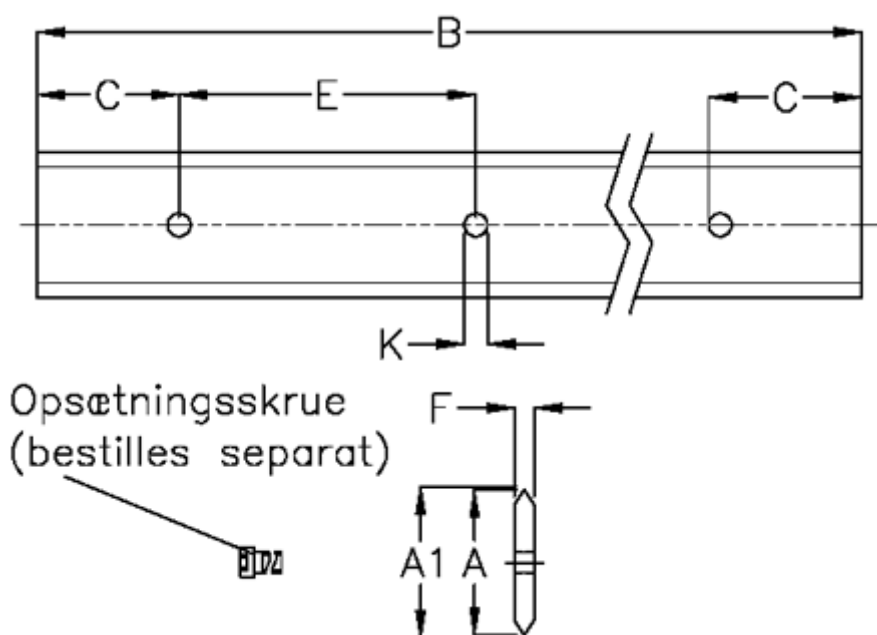

Varenummer: 0591251796
Beskrivelse: Hepco SL2 profilskinne
SS M 44-1796

Mål

| | | | |
|-----------|---------|--------------|--------|
| A | = 44 | K | = 7.0 |
| A1 | = 44.81 | vægt kg/1000 | = 1900 |
| B | = 1796 | | |
| C | = 43.0 | | |
| E | = 90 | | |
| F | = 6.1 | | |
| For leje | = 34 | | |
| For skrue | = M6x20 | | |